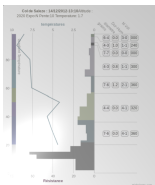

Exploitation Sondage

lieu: Vallon d'Orgias longitude: 7.13893 Latitude: 44.20782

Date: 2019-02-28 Alti: 2180m Hauteur de neige: 120cm

Stratigraphie

Couche	grain1	grain2	diametre	durete	humidite	mv
120 - 105	4	4	0.4	1	1	280
105 - 80	4	3	0.4	3	1	280
80 - 70	5	5	1.2	1	1	280
70 - 59	6	5	1.2	4	1	300
59 - 31	5	5	2.0	1	1	280
31 - 18	6	5	2.0	4	1	360
18 - 0	5	5	2.0	1	1	330