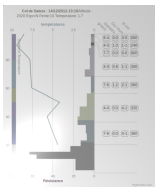

# Exploitation Sondage

lieu: Vallon dOrgias longitude: 7.13893 Latitude: 44.20782

Date: 2019-02-28 Alti: 2180m Hauteur de neige: 120cm

## Caracteristique du Site

lieu: Vallon dOrgias

date	2019-02-28
heure	13:26
altitude	2180 m
exposition	N
pente	30 dg
Observateur	gk
temps	RAS
Temperature	4.8 dg
Hauteur neige	120 cm
Longitude	7.13893 dg
Latitude	44.20782 dg

## Exploitation Sondage

lieu: Vallon d'Orgias longitude: 7.13893 Latitude: 44.20782

Date: 2019-02-28 Alti: 2180m Hauteur de neige: 120cm