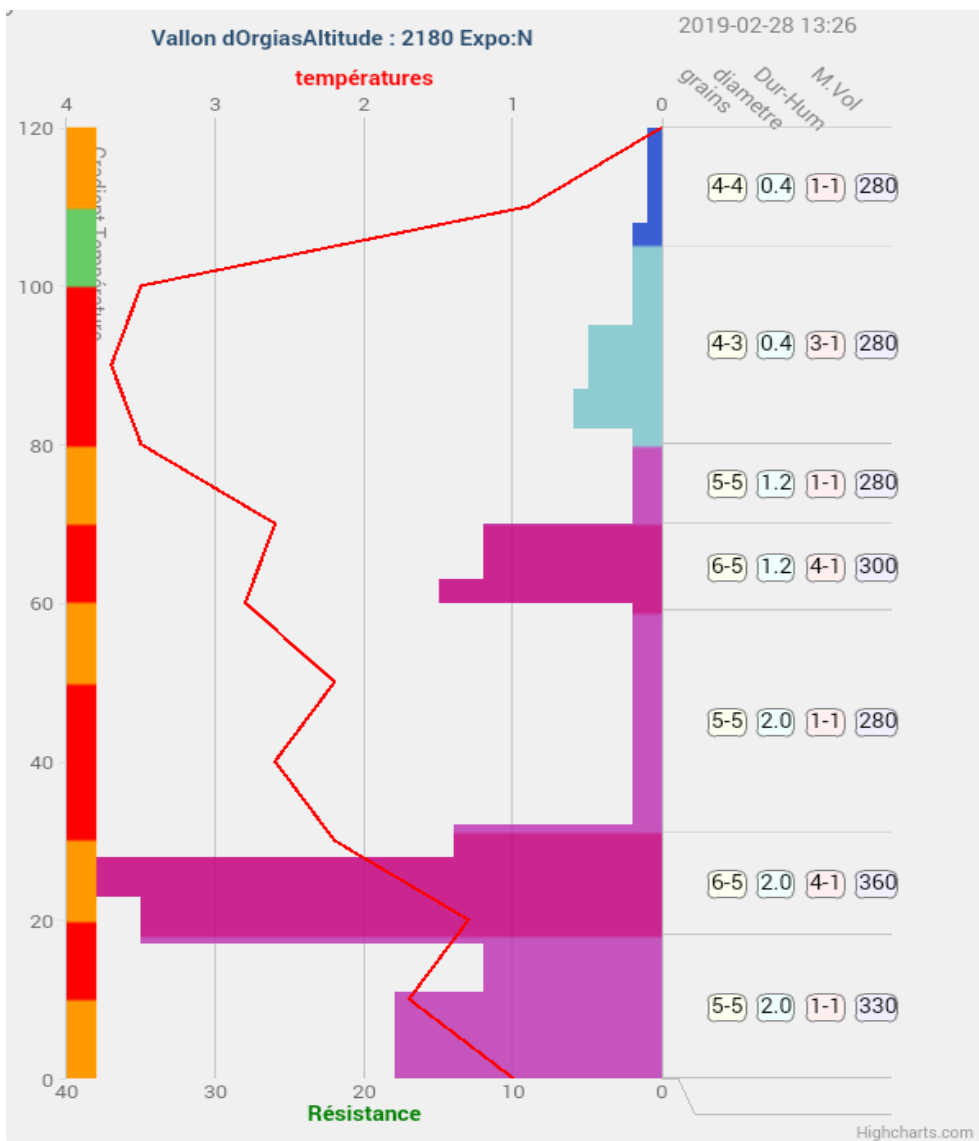

# Exploitation Sondage

lieu: Vallon dOrgias longitude: 7.13893 Latitude: 44.20782

Date: 2019-02-28 Alti: 2180m Hauteur de neige: 120cm

## Caracteristique du Site

lieu: Vallon dOrgias

date	2019-02-28
heure	13:26
altitude	2180 m
exposition	N
pente	30 dg
Observateur	gk
temps	RAS
Temperature	4.8 dg
Hauteur neige	120 cm
Longitude	7.13893 dg
Latitude	44.20782 dg

## Exploitation Sondage

lieu: Vallon d'Orgias longitude: 7.13893 Latitude: 44.20782

Date: 2019-02-28 Alti: 2180m Hauteur de neige: 120cm