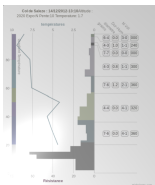

Exploitation Sondage

lieu: Vallon d'Orgias longitude: 7.13893 Latitude: 44.20782

Date: 2019-02-28 Alti: 2180m Hauteur de neige: 120cm

temperature

profondeur	temperature
120	000
110	009
100	035
090	037
080	035
070	026
060	028
050	022
040	026
030	022
020	013
010	017
000	010